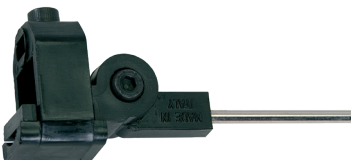

**Halter mit Schnellspannung**

4 x 4 mm

**Bestell-Nr**

234-9120

**Halter für Schleiffeilen**

4 x 4, 6 x 6 und 6 x 3 mm

**Bestell-Nr**

234-9110

**Bestell-Nr**

234-9213

Schaft Ø 3 mm

bis 4 mm

**Bestell-Nr**

234-9223

Schaft Ø 3 mm

bis 6 x 13 mm

**Bestell-Nr**

234-9253

Schaft Ø 6 mm

**Honsteinklammer**

bis 13 mm

**Bestell-Nr**

234-9233

Schaft Ø 3 mm

**Winkelhalter**

bis 10 x 10 mm

**Bestell-Nr**

234-9243

Schaft Ø 3 mm