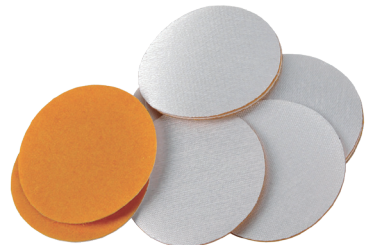

Träger Seite 75