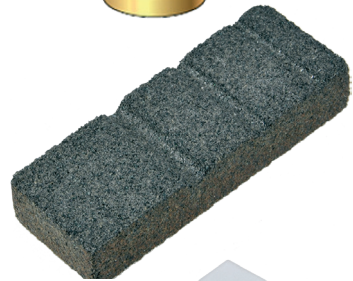

Abziehstein für Schleifstifte

Profil L x B x H mm	Bestell-Nr
90 x 35 x 15	252-901