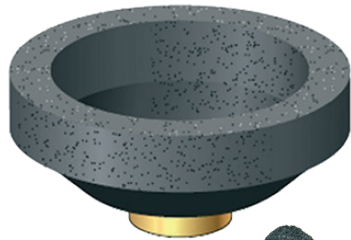

Schleiflix gummigebunden

Handschleifblöcke zum
reinigen von Oberflächen

| Körnung | Bestell-Nr |
|---------|------------|
| 60 | 295-903 |
| 120 | 295-905 |
| 240 | 295-908 |

Kombi Abziehstein

Grob (K100)
Fein (K320)

| Profil L x B x H mm | Bestell-Nr |
|------------------------|------------|
| 100 x 45 x 16 | 166-21344 |
| 200 x 50 x 25 | 166-20084 |

Abziehstein für Schleifstifte

| Profil L x B x H mm | Bestell-Nr |
|------------------------|------------|
| 90 x 35 x 15 | 252-901 |